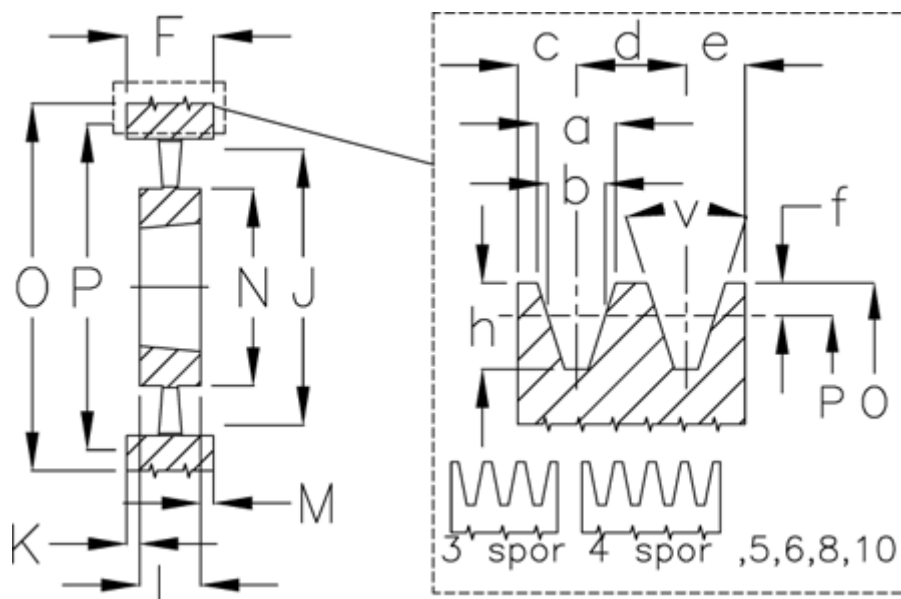

Varenummer: 604110056006
 Beskrivelse: Kileremsskive SPA 560/6 TL3535

Mål

a	= 12.7	F	= 95	O	= 565.5
Antal spór	= 6	For bøsning	= 3535	P	= 560
b	= 11.0	h	= 13.8	Type	= SPA
Bøsning ø max.	= 90	J	= 525	v	= 38 grader
c	= 10.0	K	= 3		
d	= 15.0	L	= 89		
e	= 10.0	m	= 3		
f	= 2.8	N	= 175		